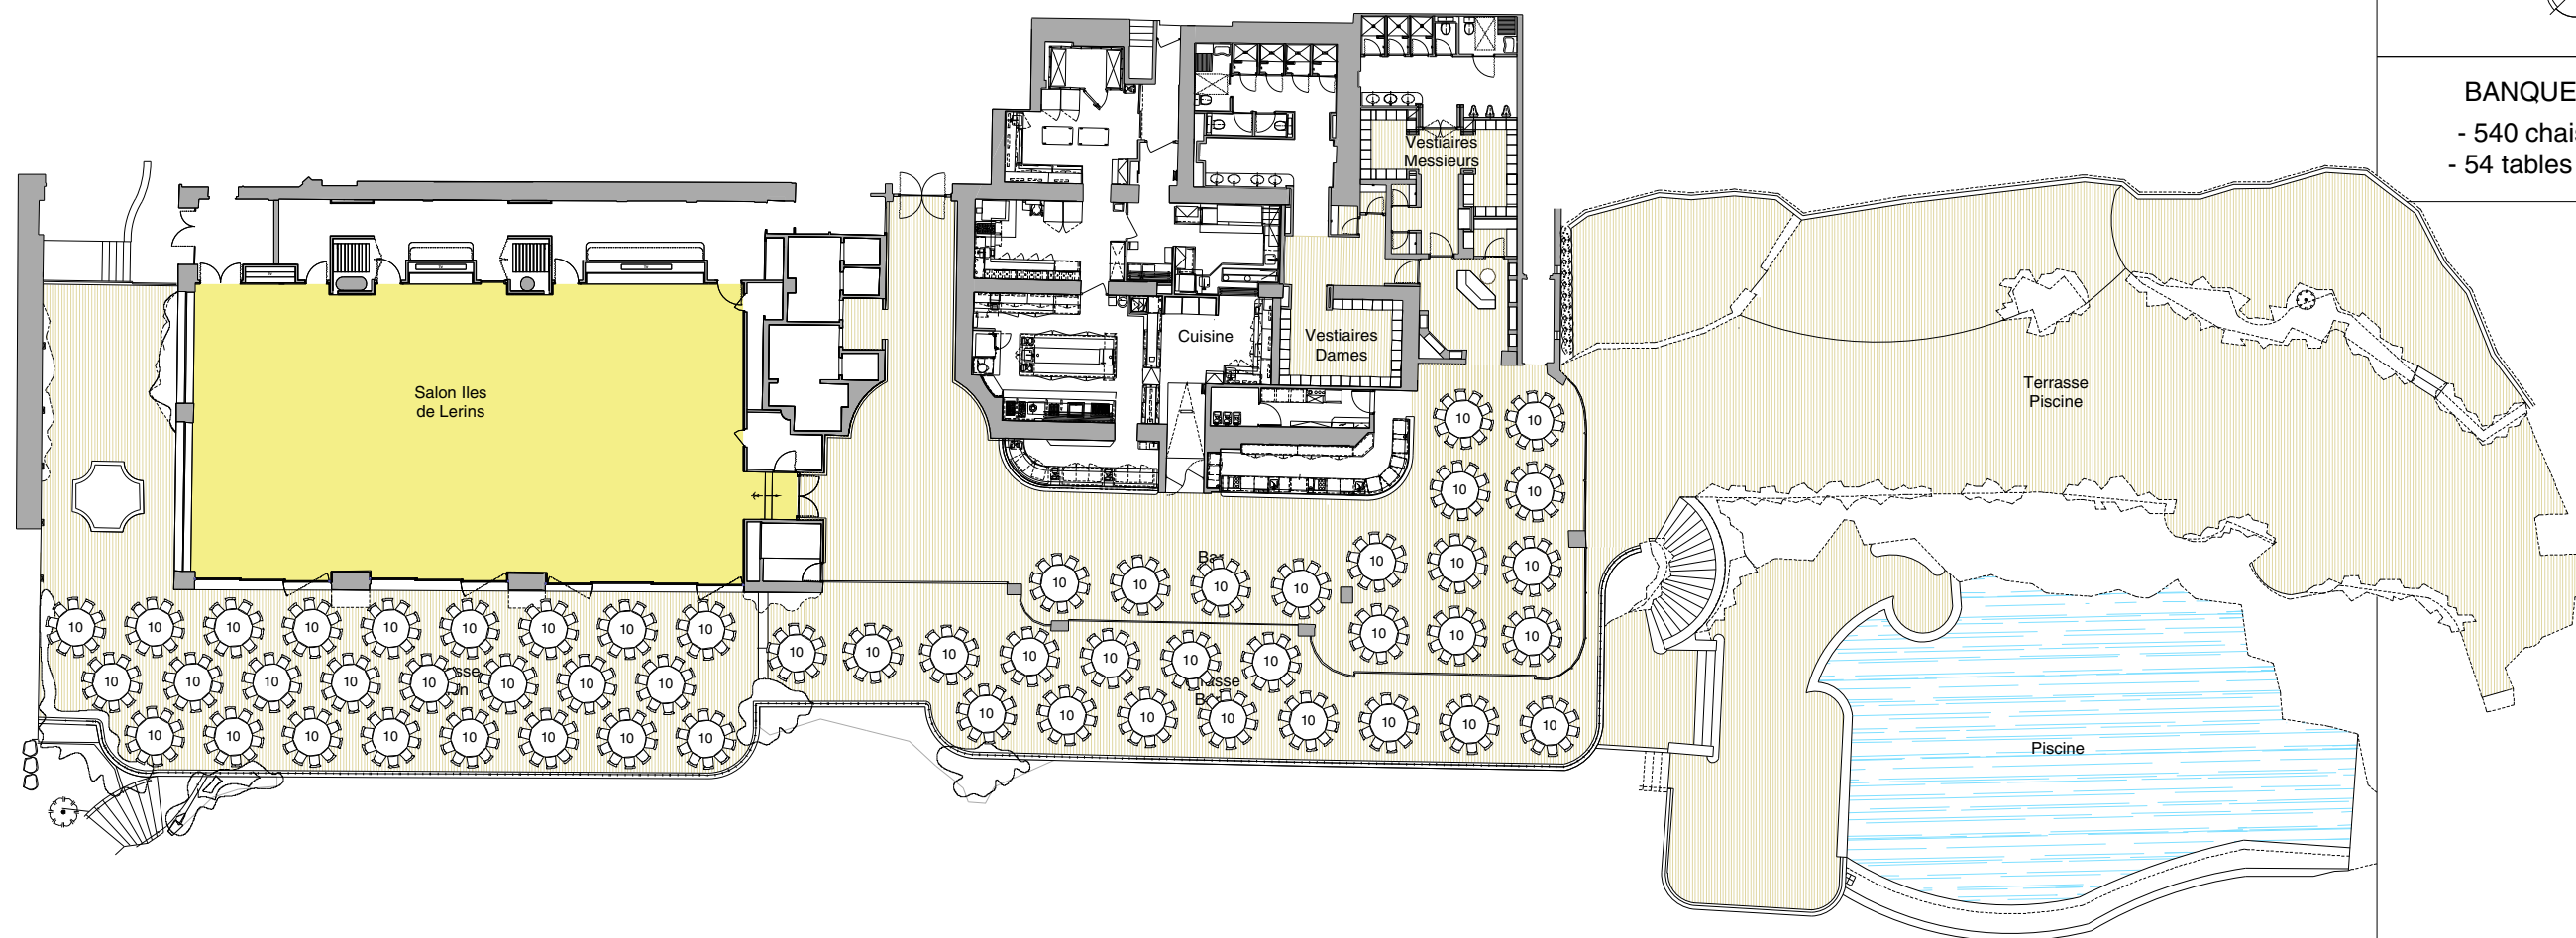

PLAN NIVEAU R - 1
CONFIGURATION BANQUET

S.A.S HOTEL DU CAP
EDEN ROC
BD J.F. KENNEDY
LE CAP D'ANTIBES

BANQUETS
- 540 chaises
- 54 tables 152

HOTEL DU CAP - EDEN - ROC
CAP D'ANTIBES

Date 27/04/2007

échelle 1/300